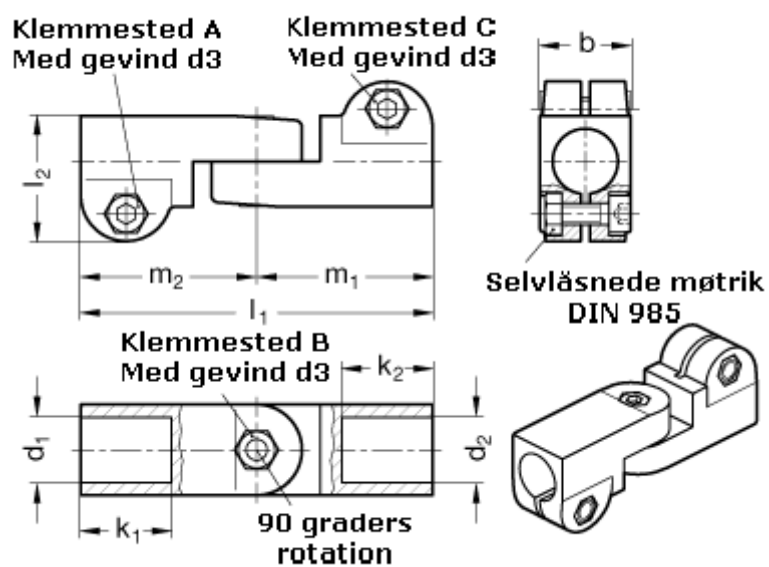

Varenummer: 20285B18B182SW  
Beskrivelse: E+G laskeforbindelse  
GN285-B18-B18-2-SW

## Mål

$b = 25$	$m_1 = 48.5$
$d_1 = B18$	$m_2 = 48.5$
$d_2 = B18$	
$d_3 = M 6$	
$k_1 = 25$	
$k_2 = 25$	
$l_1 = 97$	
$l_2 = 34.5$	